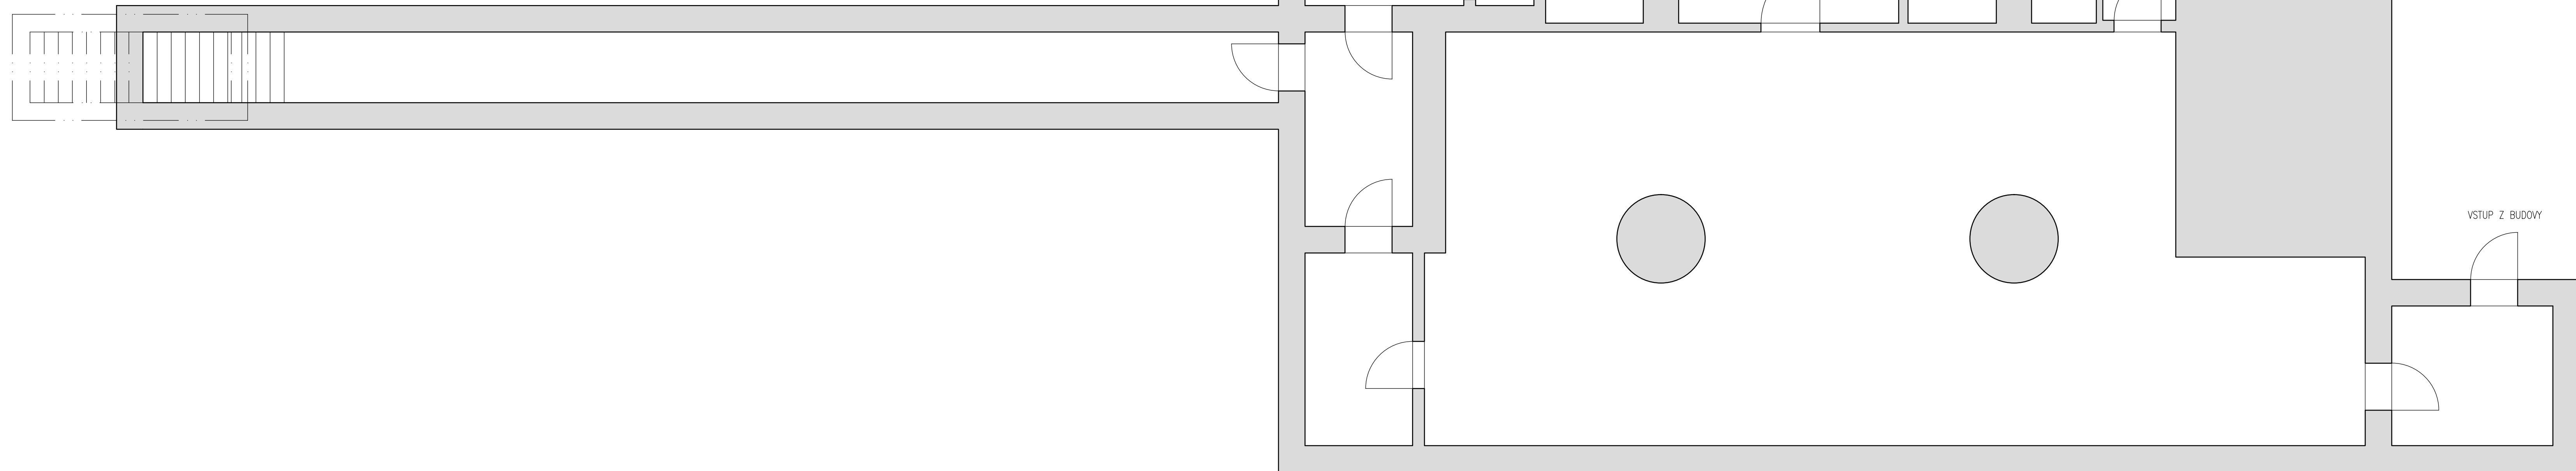

TOVÁRNA ERGON – KRYT CO 1:50
ZAMĚŘIL A ZAKRESLIL ADAM NEHUDEK DNE 9. 11. 2013

VENKOVNÍ VSTUP

VSTUP Z BUDOVI