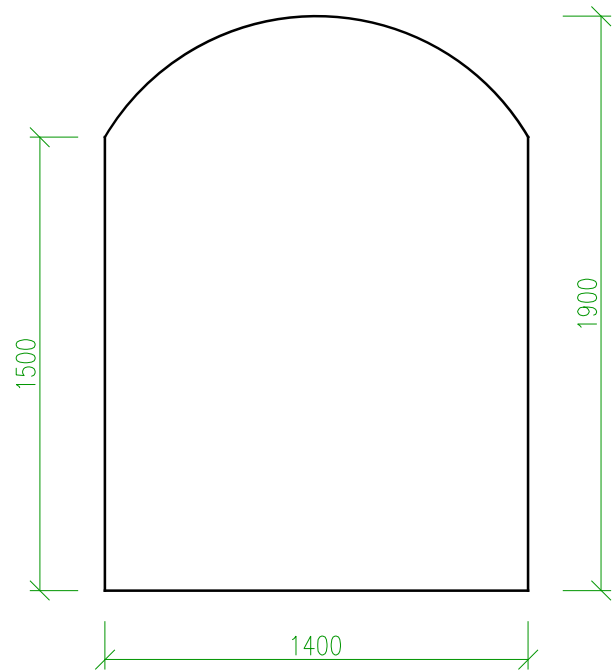

PROTILETECKÝ KRYT V JIHLAVĚ

PŘÍČNÝ ŘEZ A-A'
1:25

PŮDORYS
1:200